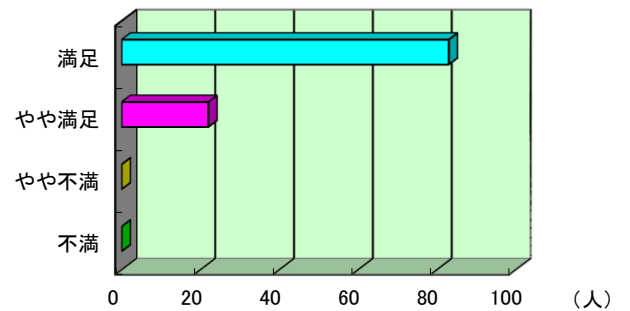

問-B 職員の対応

満足	やや満足	やや不満	不満	合計
83	22	0	0	105
79.0%	21.0%	0.0%	0.0%	

『不満・やや不満』と答えた方のご意見(抜粋)

- ◆具体的な意見なし