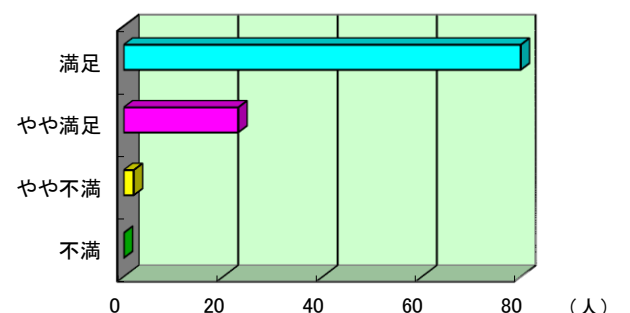

### 問-C 清潔感(清掃状況)

満足	やや満足	やや不満	不満	合計
80	23	2	0	105
76.2%	21.9%	1.9%	0.0%	

『不満・やや不満』と答えた方のご意見

- ◆トイレが汚れていた(体育館)  
⇒毎朝の確認を実施していますが、利用時間中の汚れについて、お気づきの点がありましたら、公園管理事務所にお伝えください。

問-D その他(上記以外で「やや不満」「不満」と感じる事)

『不満・やや不満』と答えた方のご意見(抜粋)