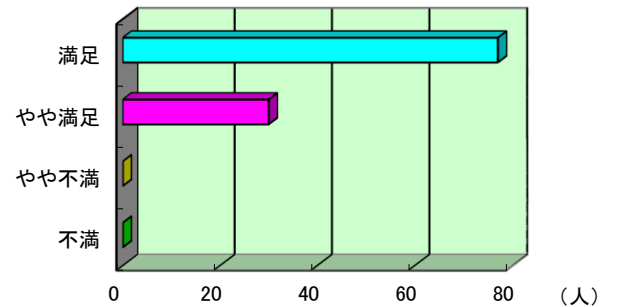

満足	やや満足	やや不満	不満	合計
62	36	9	0	107
57.9%	33.6%	8.4%	0.0%	

『不満・やや不満』と答えた方のご意見(抜粋)

- ◆ジョギングコース内にレンガの浮き上がりがあり転倒の危険が大きい(公園園路)
⇒危険な段差等は発見次第、速やかに修正整備しております。
今後、危険な箇所を発見された場合は、都度、管理事務所に知らせください。

問-B 職員の対応

満足	やや満足	やや不満	不満	合計
77	30	0	0	107
72.0%	28.0%	0.0%	0.0%	

『不満・やや不満』と答えた方のご意見(抜粋)

- ◆具体的な意見なし

問-C 清潔感(清掃状況)

満足	やや満足	やや不満	不満	合計
53	47	6	1	107
49.5%	43.9%	5.6%	0.9%	

『不満・やや不満』と答えた方のご意見(抜粋)

- ◆虫の死骸が多い。(体育館多目的ホール)
⇒窓のサッシに虫の死骸がありました。
毎月の点検としていましたが、点検頻度を増やし、清掃を実施していきます。