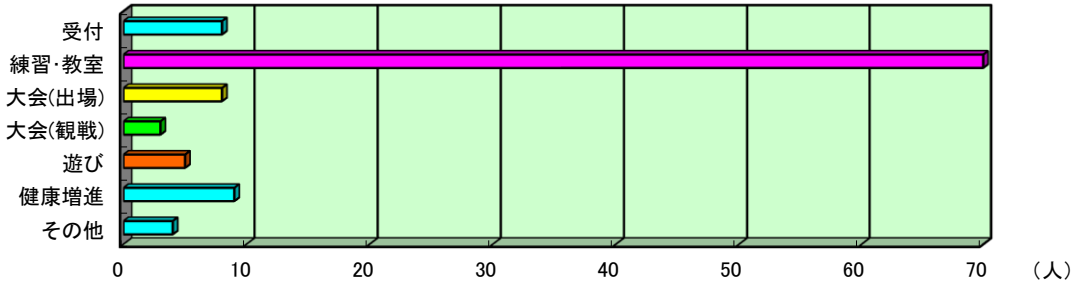

《玉島の森利用者アンケート集計結果》

令和5年9月に実施の『利用者アンケート』にご協力いただき、ありがとうございました。

施設に来た目的

受付	練習・教室	大会(出場)	大会(観戦)	遊び	健康増進	その他	合計
8	70	8	3	5	9	4	107
7.5%	65.4%	7.5%	2.8%	4.7%	8.4%	3.7%	

問 施設管理の状況についてお聞かせください

問-A 使用する施設(公園含む)の管理状況(整備・手入れ)

満足	やや満足	やや不満	不満	合計
62	36	9	0	107
57.9%	33.6%	8.4%	0.0%	

『不満・やや不満』と答えた方のご意見(抜粋)

- ◆ジョギングコース内にレンガの浮き上がりがあり転倒の危険が大きい(公園園路)
⇒危険な段差等は発見次第、速やかに修正整備しております。
今後、危険な箇所を発見された場合は、都度、管理事務所に知らせください。

問-B 職員の対応

満足	やや満足	やや不満	不満	合計
77	30	0	0	107
72.0%	28.0%	0.0%	0.0%	