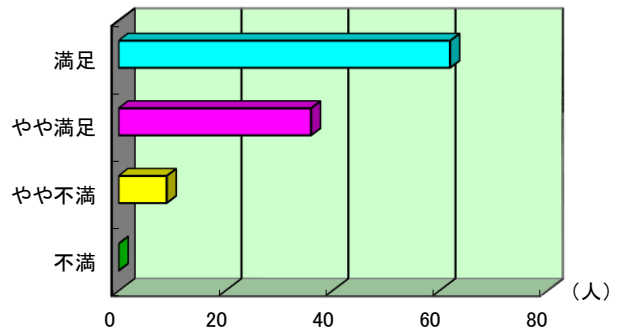

《玉島の森利用者アンケート集計結果》

令和5年9月に実施の『利用者アンケート』にご協力いただき、ありがとうございました。

施設に来た目的

受付	練習・教室	大会(出場)	大会(観戦)	遊び	健康増進	その他	合計
8	70	8	3	5	9	4	107
7.5%	65.4%	7.5%	2.8%	4.7%	8.4%	3.7%	

問 施設管理の状況についてお聞かせください

問-A 使用する施設(公園含む)の管理状況(整備・手入れ)

満足	やや満足	やや不満	不満	合計
62	36	9	0	107
57.9%	33.6%	8.4%	0.0%	

『不満・やや不満』と答えた方のご意見(抜粋)

- ◆ジョギングコース内にレンガの浮き上がりがあり転倒の危険が大きい(公園園路)
⇒危険な段差等は発見次第、速やかに修正整備しております。
今後、危険な箇所を発見された場合は、都度、管理事務所に知らせください。

問-B 職員の対応

満足	やや満足	やや不満	不満	合計
77	30	0	0	107
72.0%	28.0%	0.0%	0.0%	