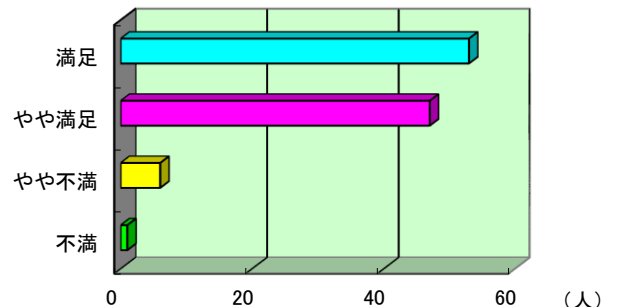

満足	やや満足	やや不満	不満	合計
62	36	9	0	107
57.9%	33.6%	8.4%	0.0%	

『不満・やや不満』と答えた方のご意見(抜粋)

- ◆ジョギングコース内にレンガの浮き上がりがあり転倒の危険が大きい(公園園路)
⇒危険な段差等は発見次第、速やかに修正整備しております。
今後、危険な箇所を発見された場合は、都度、管理事務所に知らせください。

問-B 職員の対応

満足	やや満足	やや不満	不満	合計
77	30	0	0	107
72.0%	28.0%	0.0%	0.0%	

『不満・やや不満』と答えた方のご意見(抜粋)

- ◆具体的な意見なし

問-C 清潔感(清掃状況)

満足	やや満足	やや不満	不満	合計
53	47	6	1	107
49.5%	43.9%	5.6%	0.9%	

『不満・やや不満』と答えた方のご意見(抜粋)

- ◆虫の死骸が多い。(体育館多目的ホール)
⇒窓のサッシに虫の死骸がありました。
毎月の点検としていましたが、点検頻度を増やし、清掃を実施していきます。