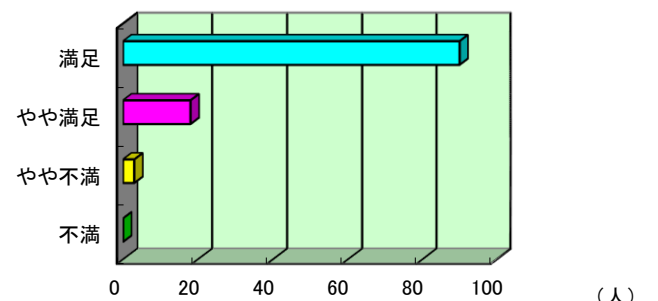

『不満・やや不満』と答えた方のご意見(抜粋)

- ◆開錠時間が人によってマチマチ、時間を決めていただくと待ち時間がなくて済む。(体育館)
⇒予約時間の10分前に入場可能としており、毎日の利用状況に応じた開錠としています。

問-C 清潔感(清掃状況)

満足	やや満足	やや不満	不満	合計
90	18	3	0	111
81.1%	16.2%	2.7%	0.0%	

『不満・やや不満』と答えた方のご意見(抜粋)

- ◆側溝の排水口の上に落葉が溜まっているので、もう少しこまめな清掃してほしい
⇒落葉の時期には、毎日こまめに清掃しても追い付かない現状もありますが、気を付けて清掃いたします。