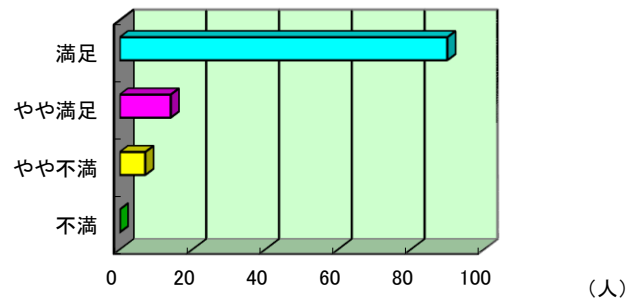

《水島緑地福田公園利用者アンケート集計結果》

令和5年9月に実施の『利用者アンケート』にご協力いただき、ありがとうございました。

施設に来た目的

受付	練習・教室	大会(出場)	大会(観戦)	遊び	健康増進	その他	合計
8	31	14	19	6	22	11	111
7.2%	27.9%	12.6%	17.1%	5.4%	19.8%	9.9%	

問 施設管理の状況についてお聞かせください

問-A 使用する施設(公園含む)の管理状況(整備・手入れ)

満足	やや満足	やや不満	不満	合計
90	14	7	0	111
81.1%	12.6%	6.3%	0.0%	

『不満・やや不満』と答えた方のご意見(抜粋)

- ◆バドミントンのネットが経年劣化しているのが多い(体育館)
⇒都度、補修にて対応しておりますが、修繕不能な場合は、順次更新いたします。

問-B 職員の対応

満足	やや満足	やや不満	不満	合計
93	17	1	0	111 (無回答有)
83.8%	15.3%	0.9%	0.0%	