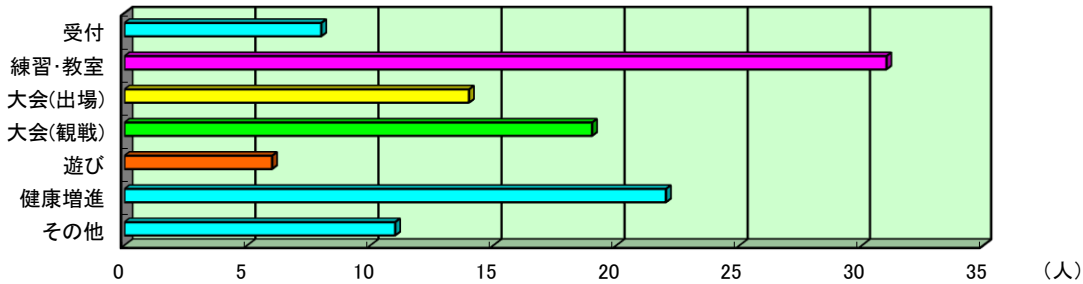

《水島緑地福田公園利用者アンケート集計結果》

令和5年9月に実施の『利用者アンケート』にご協力いただき、ありがとうございました。

施設に来た目的

受付	練習・教室	大会(出場)	大会(観戦)	遊び	健康増進	その他	合計
8	31	14	19	6	22	11	111
7.2%	27.9%	12.6%	17.1%	5.4%	19.8%	9.9%	

問 施設管理の状況についてお聞かせください

問-A 使用する施設(公園含む)の管理状況(整備・手入れ)

満足	やや満足	やや不満	不満	合計
90	14	7	0	111
81.1%	12.6%	6.3%	0.0%	

『不満・やや不満』と答えた方のご意見(抜粋)

- ◆バドミントンのネットが経年劣化しているのが多い(体育館)
⇒都度、補修にて対応しておりますが、修繕不能な場合は、順次更新いたします。

問-B 職員の対応

満足	やや満足	やや不満	不満	合計
93	17	1	0	111 (無回答有)
83.8%	15.3%	0.9%	0.0%	