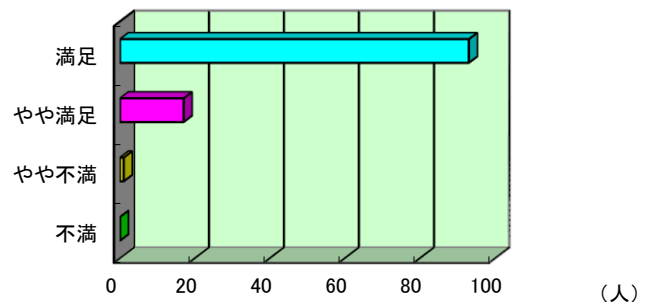

満足	やや満足	やや不満	不満	合計
90	14	7	0	111
81.1%	12.6%	6.3%	0.0%	

『不満・やや不満』と答えた方のご意見(抜粋)

- ◆バドミントンのネットが経年劣化しているのが多い(体育館)
⇒都度、補修にて対応しておりますが、修繕不能な場合は、順次更新いたします。

問-B 職員の対応

満足	やや満足	やや不満	不満	合計
93	17	1	0	111 (無回答有)
83.8%	15.3%	0.9%	0.0%	

『不満・やや不満』と答えた方のご意見(抜粋)

- ◆開錠時間が人によってマチマチ、時間を決めていただくと待ち時間がなくて済む。(体育館)
⇒予約時間の10分前に入場可能としており、毎日の利用状況に応じた開錠としています。

問-C 清潔感(清掃状況)

満足	やや満足	やや不満	不満	合計
90	18	3	0	111
81.1%	16.2%	2.7%	0.0%	

『不満・やや不満』と答えた方のご意見(抜粋)

- ◆側溝の排水口の上に落葉が溜まっているので、もう少しこまめな清掃してほしい
⇒落葉の時期には、毎日こまめに清掃しても追い付かない現状もありますが、気を付けて清掃いたします。