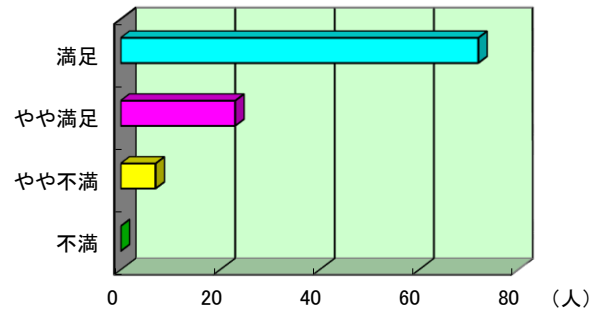

《中山公園利用者アンケート集計結果》

令和4年9月に実施いたしました『利用者アンケート』にご協力いただき、ありがとうございました。

施設に来た目的

受付	練習・教室	大会(出場)	大会(観戦)	遊び	健康増進	その他	合計
7	46	40	1	1	7	0	102
6.9%	45.1%	39.2%	1.0%	1.0%	6.9%	0.0%	

問 施設管理の状況についてお聞かせください

問-A 使用する施設(公園含む)の管理状況(整備・手入れ)

満足	やや満足	やや不満	不満	合計
72	23	7	0	102
70.6%	22.5%	6.9%	0.0%	

『不満・やや不満』と答えた方のご意見(抜粋)

- ◆ワイヤレスマイクの接触が悪く途切れる。(野球場)
⇒グラウンド内で使用する場合、稀に途切れることがあります。
今のところ機器には問題がないとの結果でしたので、今後の状況を注視し対応いたします。

問-B 職員の対応

満足	やや満足	やや不満	不満	合計
81	20	1	0	102
79.4%	19.6%	1.0%	0.0%	