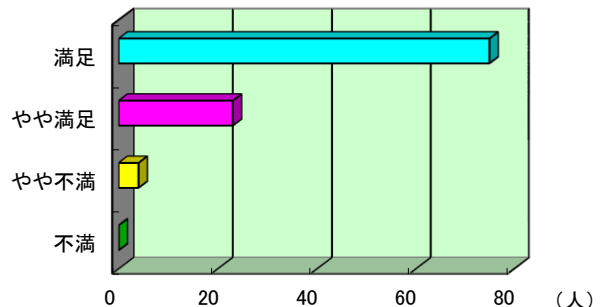

『不満・やや不満』との回答なし。

- ◆愛想がない人がある。挨拶がない。
⇒全職員に積極的な声掛けや挨拶を励行するよう指導いたします。

問-C 清潔感(清掃状況)

満足	やや満足	やや不満	不満	合計
75	23	4	0	102
73.5%	22.5%	3.9%	0.0%	

『不満・やや不満』と答えた方のご意見(抜粋)

- ◆下駄箱にゴミが入ったまま。(体育館)
⇒注意意識をもって、確認(清掃)いたします。

問-D その他(上記以外で「やや不満」「不満」と感じること)

『不満・やや不満』と答えた方のご意見(抜粋)

◆バッティング練習の際の飛球対策を行っていただきたい。(野球場)

⇒これまで、防球ネットの無い部分から場外へ飛球することがありましたが、1塁側へ全長42m、高さ13mの防球ネットを増設いたしました。

中山公園は児島地区の運動・スポーツの拠点として、大会等の行事が頻繁に開催されており、また山間に位置するため、自然に恵まれ、園路が起伏に富んでいることから、ウォーキング愛好者が非常に多い公園です。