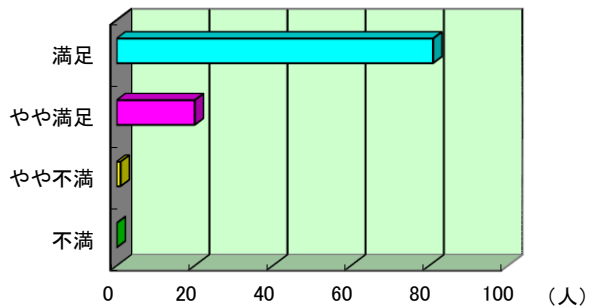

問-B 職員の対応

満足	やや満足	やや不満	不満	合計
81	20	1	0	102
79.4%	19.6%	1.0%	0.0%	

『不満・やや不満』との回答なし。

- ◆愛想がない人がある。挨拶がない。
  ⇒全職員に積極的な声掛けや挨拶を励行するよう指導いたします。