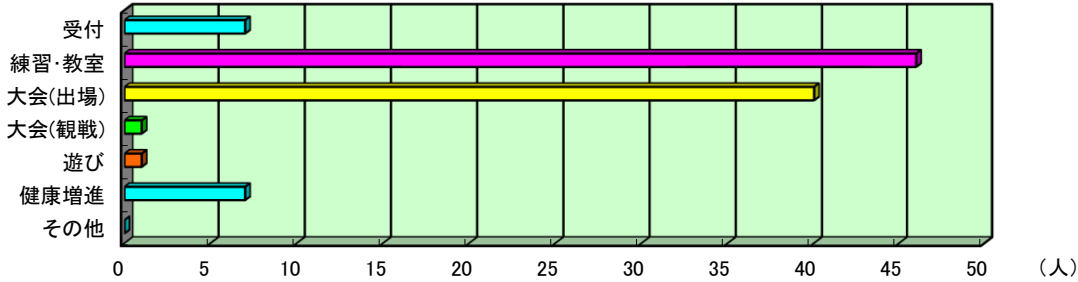

《中山公園利用者アンケート集計結果》

令和4年9月に実施いたしました『利用者アンケート』にご協力いただき、ありがとうございました。

施設に来た目的

受付	練習・教室	大会(出場)	大会(観戦)	遊び	健康増進	その他	合計
7	46	40	1	1	7	0	102
6.9%	45.1%	39.2%	1.0%	1.0%	6.9%	0.0%	

問 施設管理の状況についてお聞かせください

問-A 使用する施設(公園含む)の管理状況(整備・手入れ)

満足	やや満足	やや不満	不満	合計
72	23	7	0	102
70.6%	22.5%	6.9%	0.0%	

『不満・やや不満』と答えた方のご意見(抜粋)

- ◆ワイヤレスマイクの接触が悪く途切れる。(野球場)
⇒グラウンド内で使用する場合、稀に途切れることがあります。
今のところ機器には問題がないとの結果でしたので、今後の状況を注視し対応いたします。

問-B 職員の対応

満足	やや満足	やや不満	不満	合計
81	20	1	0	102
79.4%	19.6%	1.0%	0.0%	