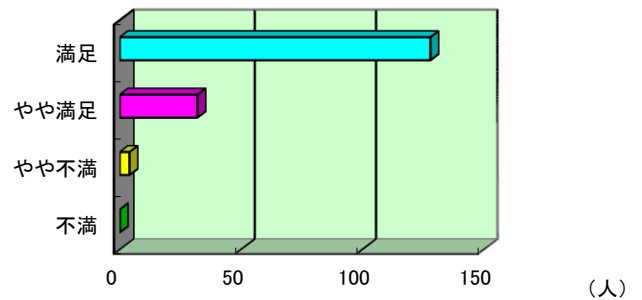

《水島緑地福田公園利用者アンケート集計結果》

令和4年9月に実施いたしました『利用者アンケート』にご協力いただき、ありがとうございました。

施設に来た目的

受付	練習・教室	大会(出場)	大会(観戦)	遊び	健康増進	その他	合計
14	55	24	9	27	28	7	164
8.5%	33.5%	14.6%	5.5%	16.5%	17.1%	4.3%	

問 施設管理の状況についてお聞かせください

問-A 使用する施設(公園含む)の管理状況(整備・手入れ)

満足	やや満足	やや不満	不満	合計
128	32	4	0	164
78.0%	19.5%	2.4%	0.0%	

『不満・やや不満』と答えた方のご意見(抜粋)

- ◆以前から国旗掲揚塔のロープの音が気になっているが、改善が見られない。(野球場)
- ⇒使用後は掲揚塔にロープを固定するよう改善いたしました。

問-B 職員の対応

満足	やや満足	やや不満	不満	合計
133	29	1	0	163 (無回答有)
81.6%	17.8%	0.6%	0.0%	