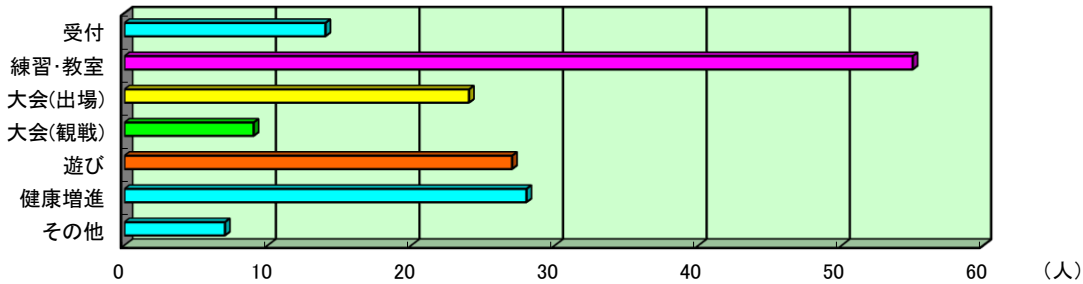

《水島緑地福田公園利用者アンケート集計結果》

令和4年9月に実施いたしました『利用者アンケート』にご協力いただき、ありがとうございました。

施設に来た目的

受付	練習・教室	大会(出場)	大会(観戦)	遊び	健康増進	その他	合計
14	55	24	9	27	28	7	164
8.5%	33.5%	14.6%	5.5%	16.5%	17.1%	4.3%	

問 施設管理の状況についてお聞かせください

問-A 使用する施設(公園含む)の管理状況(整備・手入れ)

満足	やや満足	やや不満	不満	合計
128	32	4	0	164
78.0%	19.5%	2.4%	0.0%	

『不満・やや不満』と答えた方のご意見(抜粋)

- ◆以前から国旗掲揚塔のロープの音が気になっているが、改善が見られない。(野球場)
- ⇒使用後は掲揚塔にロープを固定するよう改善いたしました。

問-B 職員の対応

満足	やや満足	やや不満	不満	合計
133	29	1	0	163 (無回答有)
81.6%	17.8%	0.6%	0.0%	