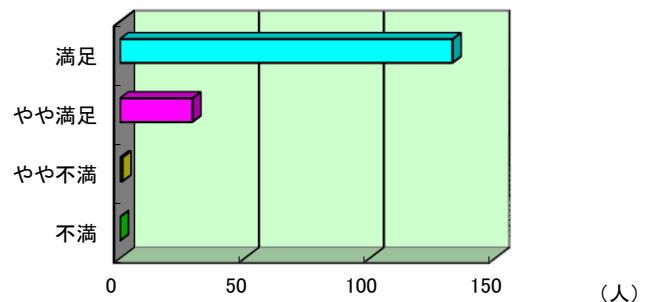

問-B 職員の対応

満足	やや満足	やや不満	不満	合計
133	29	1	0	163 (無回答有)
81.6%	17.8%	0.6%	0.0%	

『不満・やや不満』と答えた方のご意見(抜粋)

- ◆具体的な意見なし。