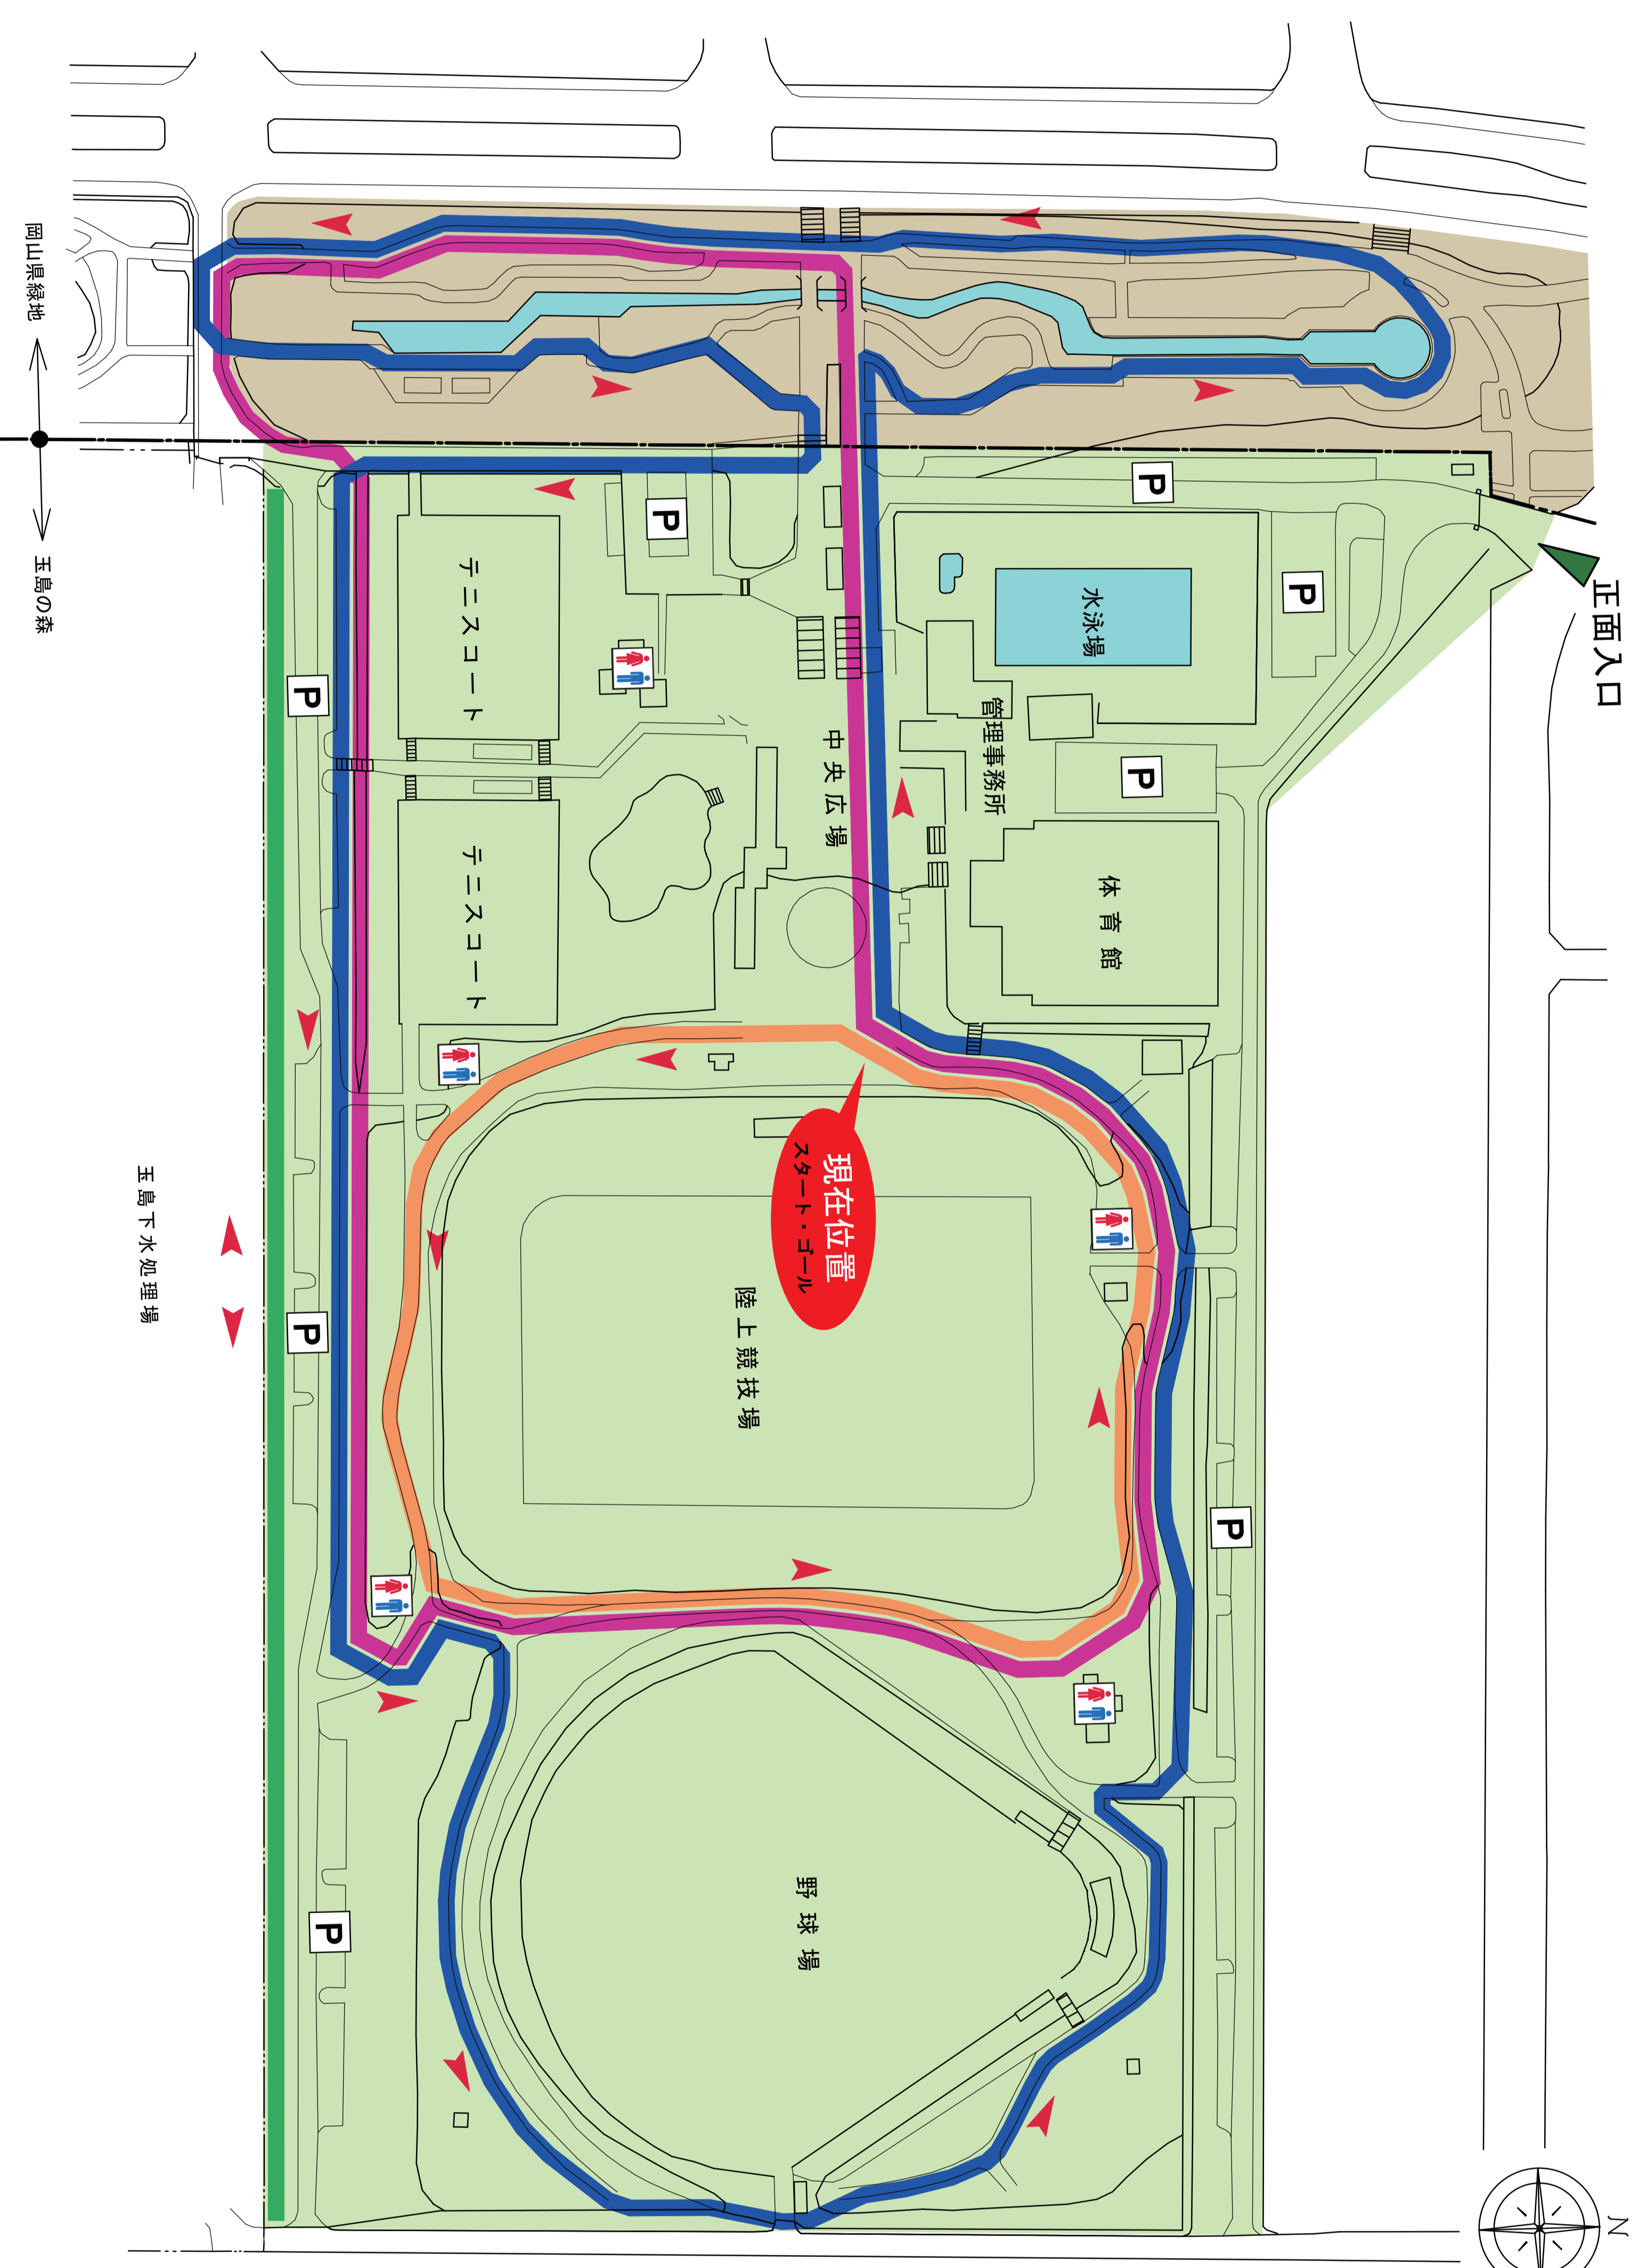

《ウオーキングコース総合案内》

Aコース	1900m	
Bコース	1120m	
Cコース	610m	
Dコース	450m	

(夏場おすすめ)

※A・Bコースには中間距離表示を設置