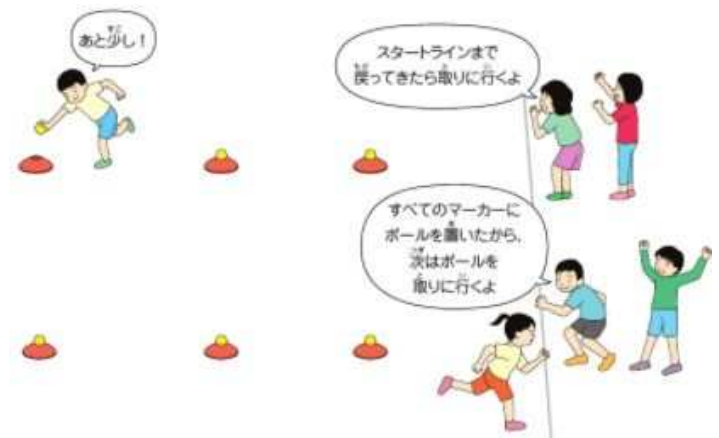

宅配便ゲーム (参考：ACP ホームページ → 楽しい運動遊び集 → 13 ページ)

使用道具

- ・ ボール5つ：直径 15 cm のものが望ましい
(新聞紙などで代用可能)
- ・ マーカー5つ
(紙コップなどで代用可能)

ルール

- ・ 1 チーム 5 名で行う。
- ・ スタートラインから直線状に 3m、6m、9m、12m、15m のポイントにマーカーを置く。
- ・ スタートの合図で走り出し 1 つのマーカーにボールを置き、スタートに戻る。次の人は帰ってきた人がラインに触れたらスタート。
- ・ 全てのマーカーにボールを置き終わったら、次はマーカーに置いたボールを取りに行く。最後の人がラインに触れたらゴール。
- ・ この際、ボールをマーカーに置く順番、取る順番、人の並び順は自由。
- ・ マーカーから全てのボールが無くなったら終了で、そのタイムを競う。

凡例

- ▲ マーカー
- ボール
- 😊 参加者
- ← 人の動き
- | スタートライン