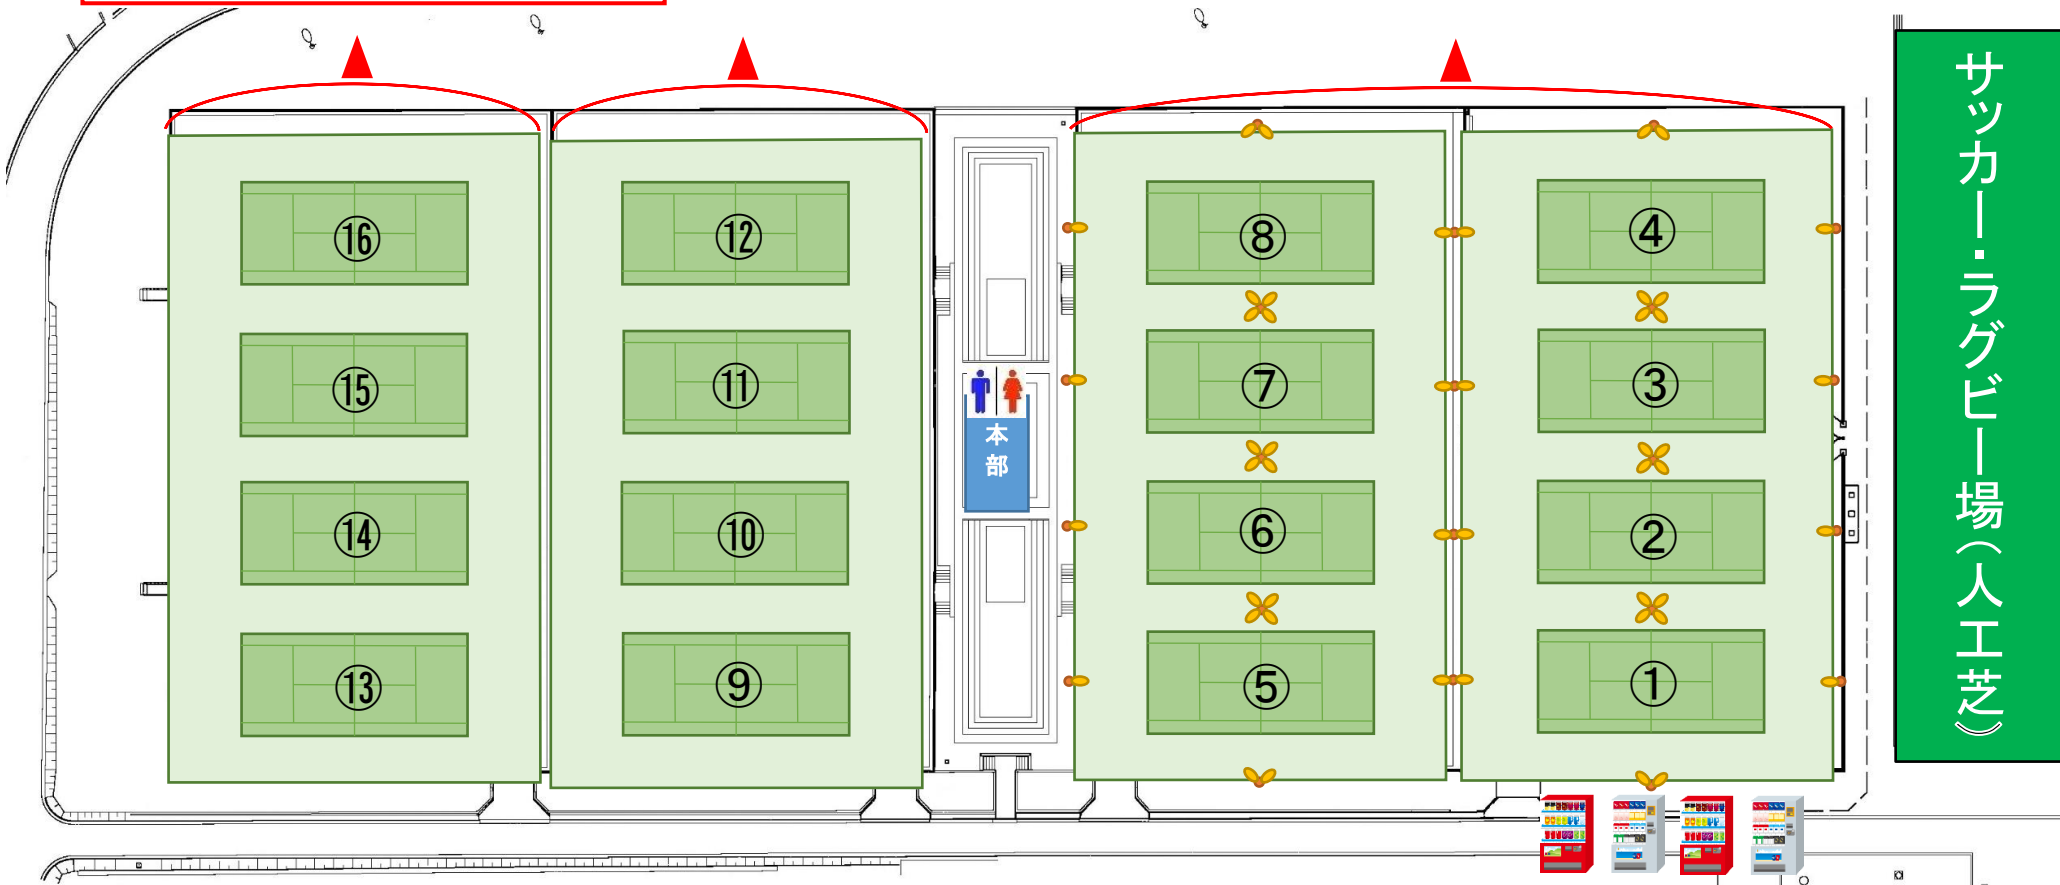

水島緑地福田公園 テニスコートコート配置番号

第二駐車場

- ✂ 夜間照明(①~⑧コート)
- ▲ 放送(スイッチ3ヶ所)

サッカー・ラグビー場(人工芝)

サッカー場兼ラグビー場(天然芝)