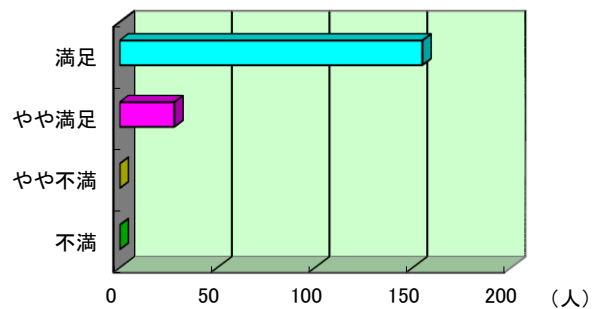

問-A 使用する施設(公園含む)の管理状況(整備・手入れ)

満足	やや満足	やや不満	不満	合計
138	40	5	0	183 (無回答有)
75.4%	21.9%	2.7%	0.0%	

『不満・やや不満』と答えた方のご意見(抜粋)

- ◆ネットの破損。《野球場》
⇒10月に修繕が完了いたしました。
新たに連絡用ボードを設置しましたので、お気づきの点がありましたら、職員不在時にはご利用ください。

問-B 職員の対応

満足	やや満足	やや不満	不満	合計
155	28	0	0	183 (無回答有)
84.7%	15.3%	0.0%	0.0%	

『不満・やや不満』との回答なし。

- ◆具体的な意見なし

問-C 清潔感(清掃状況)

満足	やや満足	やや不満	不満	合計
147	32	4	0	183 (無回答有)
80.3%	17.5%	2.2%	0.0%	

『不満・やや不満』と答えた方のご意見(抜粋)

- ◆具体的な意見なし

問-D その他(上記以外で「やや不満」「不満」と感じること)