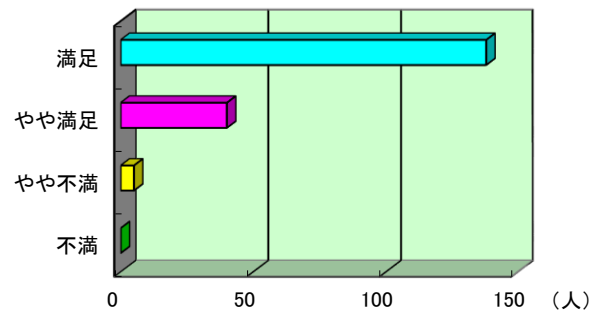

《中山公園利用者アンケート集計結果》

今年9月に実施いたしました『利用者アンケート』にご協力いただき、ありがとうございました。結果がまとまりましたので報告いたします。

施設に来た目的

受付	練習・教室	大会(出場)	大会(観戦)	遊び	健康増進	その他	合計
5	118	13	10	12	20	5	183
2.7%	64.5%	7.1%	5.5%	6.6%	10.9%	2.7%	

問 施設管理の状況についてお聞かせください

問-A 使用する施設(公園含む)の管理状況(整備・手入れ)

満足	やや満足	やや不満	不満	合計
138	40	5	0	183 (無回答有)
75.4%	21.9%	2.7%	0.0%	

『不満・やや不満』と答えた方のご意見(抜粋)

- ◆ネットの破損。《野球場》
⇒10月に修繕が完了いたしました。
新たに連絡用ボードを設置しましたので、お気づきの点がありましたら、職員不在時にはご利用ください。

問-B 職員の対応