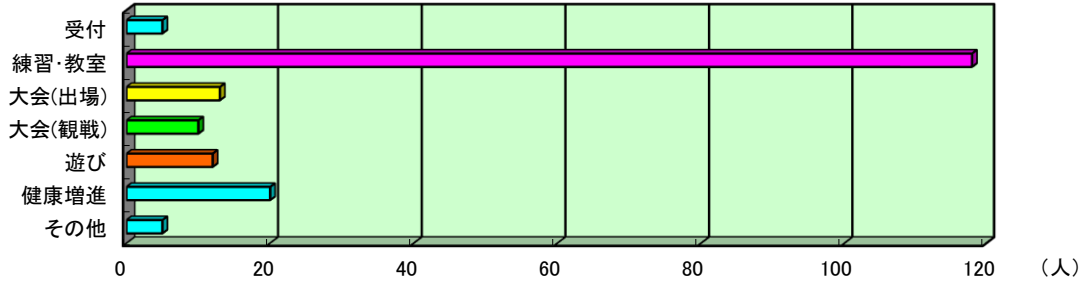

《中山公園利用者アンケート集計結果》

今年9月に実施いたしました『利用者アンケート』にご協力いただき、ありがとうございました。結果がまとまりましたので報告いたします。

施設に来た目的

受付	練習・教室	大会(出場)	大会(観戦)	遊び	健康増進	その他	合計
5	118	13	10	12	20	5	183
2.7%	64.5%	7.1%	5.5%	6.6%	10.9%	2.7%	

問 施設管理の状況についてお聞かせください