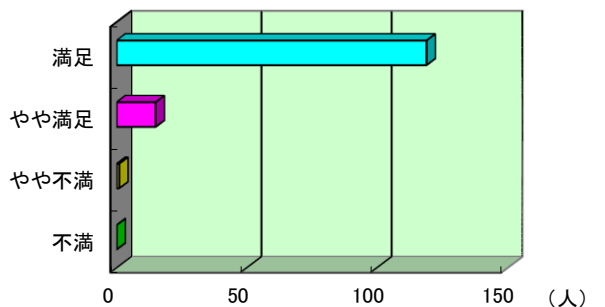

問-B 職員の対応

満足	やや満足	やや不満	不満	合計
119	15	1	0	135 (無回答有)
88.1%	11.1%	0.7%	0.0%	

『不満・やや不満』との回答なし。

- ◆具体的な意見なし