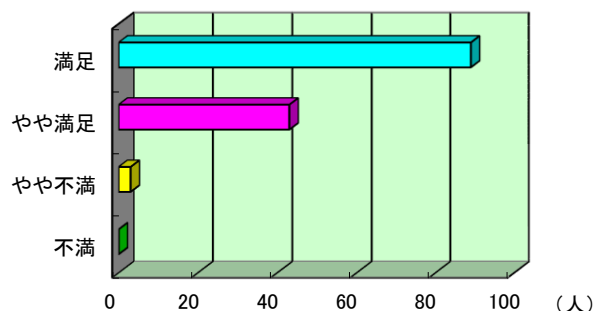

### 問-C 清潔感(清掃状況)

満足	やや満足	やや不満	不満	合計
89	43	3	0	135 (無回答有)
65.9%	31.9%	2.2%	0.0%	

『不満・やや不満』と答えた方のご意見(抜粋)

- ◆競技場内に糞が落ちていた。《陸上競技場》  
⇒猫・犬の侵入によるものと思われます。  
職員にて回収しますので、発見時はお知らせください。

問-D その他(上記以外で「やや不満」「不満」と感じること)