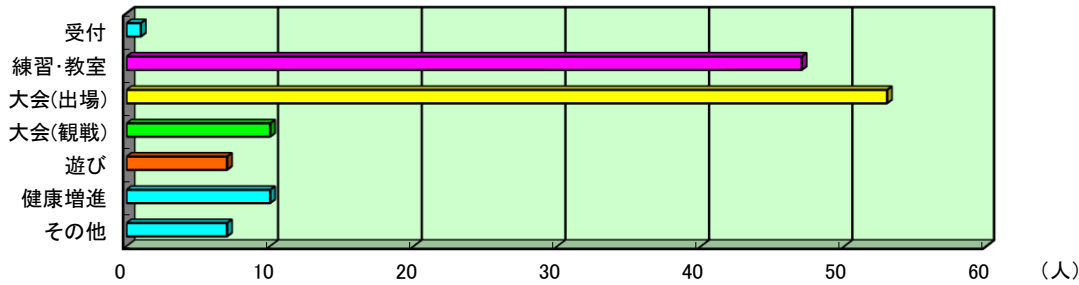

# 《中山公園・児島武道館利用者アンケート集計結果》

今年9月に実施いたしました『利用者アンケート』にご協力いただき、ありがとうございました。結果がまとまりましたので報告いたします。

## 施設に来た目的

受付	練習・教室	大会(出場)	大会(観戦)	遊び	健康増進	その他	合計
1	47	53	10	7	10	7	135
0.7%	34.8%	39.3%	7.4%	5.2%	7.4%	5.2%	